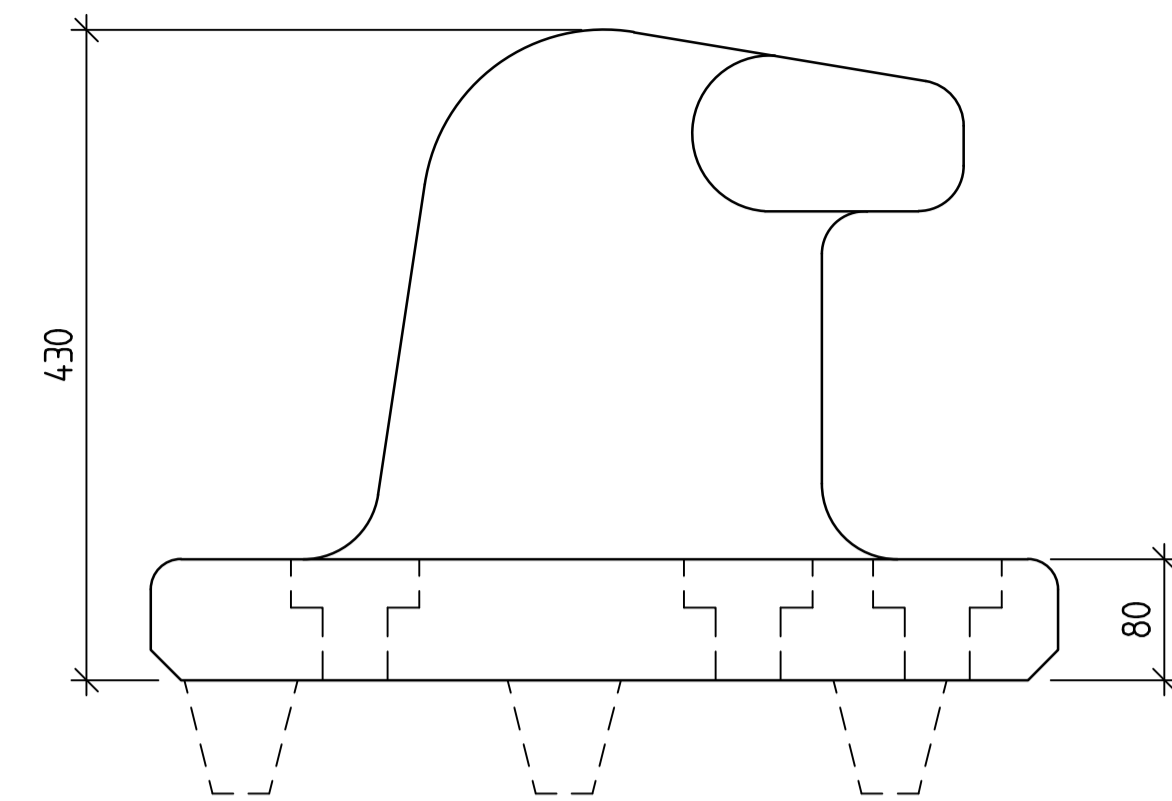

GENERELLA FÖRESKRIFTER

ALLMÄNT

BULL - gjutna pollare för kajer, pontoner och bryggor.

TYP A,	Dimensioner: H200 x B195 x L330
Gjutjärn EN GJL 250	Kapacitet 15 ton Vikt 40 kg
Gjutjärn EN GJS 500-7	Kapacitet 25 ton Vikt 40 kg
Aluminium SS416303	Kapacitet 10 ton Vikt 15 kg

TYP B,	Dimensioner: H365 x B500 x L580
Gjutjärn EN GJL 250	Kapacitet 30 ton Vikt 150 kg
Gjutjärn EN GJS 500-7	Kapacitet 50 ton Vikt 150 kg
Aluminium SS416303	Kapacitet 20 ton Vikt 60 kg

TYP C,	Dimensioner: H430 x B600 x L760
Gjutjärn EN GJL 250	Kapacitet 50 ton Vikt 300 kg
Gjutjärn EN GJS 500-7	Kapacitet 85 ton Vikt 300 kg

TYP D,	Dimensioner: H510 x B725 x L950
Gjutjärn EN GJL 250	Kapacitet 100 ton Vikt 450 kg
Gjutjärn EN GJS 500-7	Kapacitet 175 ton Vikt 450 kg

MONTERING

Pollarens platta gjuts in för att ta tvärkrafter.
För typ C och D kan platta utföras med tvärkraftsdubbar.
Om platta ställs på färdig yta beräknas bultarna för tvärkrafterna.
Krafter och bultar beräknas och projektpassas av beställare.

Rekommendationer: VFZ Rullgångad 8.8 + kraftbricka

Typ A, 10 ton: ≥ M24	Typ C, 50 ton: ≥ M36
Typ A, 15 ton: ≥ M24	Typ C, 85 ton: ≥ M45
Typ A, 25 ton: ≥ M27	Typ D, 100 ton: ≥ M52
Typ B, 20 ton: ≥ M27	Typ D, 175 ton: ≥ M64
Typ B, 30 ton: ≥ M30	
Typ B, 50 ton: ≥ M36	

YTBEHANDLING

Pollarna är som standard blåstråde/obehandlade.
Pollarna kan utföras fabriksmålade enligt EN C5-M.
Kulörer: RAL Verkehrs-9017 Schwartz / -5017 Blau / -1023 Gelb.

Typ D

Typ C

Typ B

Typ A

Denna ritning är Lanark Construction AB:s egendom och får inte kopieras eller användas annat än i direkt samarbete med Lanark Construction AB.	BET	ANT	ÄNDRINGEN AVSER	DATUM	SIGN	
	ARBETSHANDLING					
	BULL GJUTJÄRNSPOLLARE					
	Lanark Chalmers Teknikpark 412 88 GÖTEBORG Tel: 031 - 771 71 70 E-post: info@lanark.se					
	UPPDRAG NR	RITAD	GRANSKAD			
2019-11-04	MFn					
KAJPOLLARE I GJUTJÄRN						
SKALA	NUMMER	BET				
1:10, A3	BULL-100