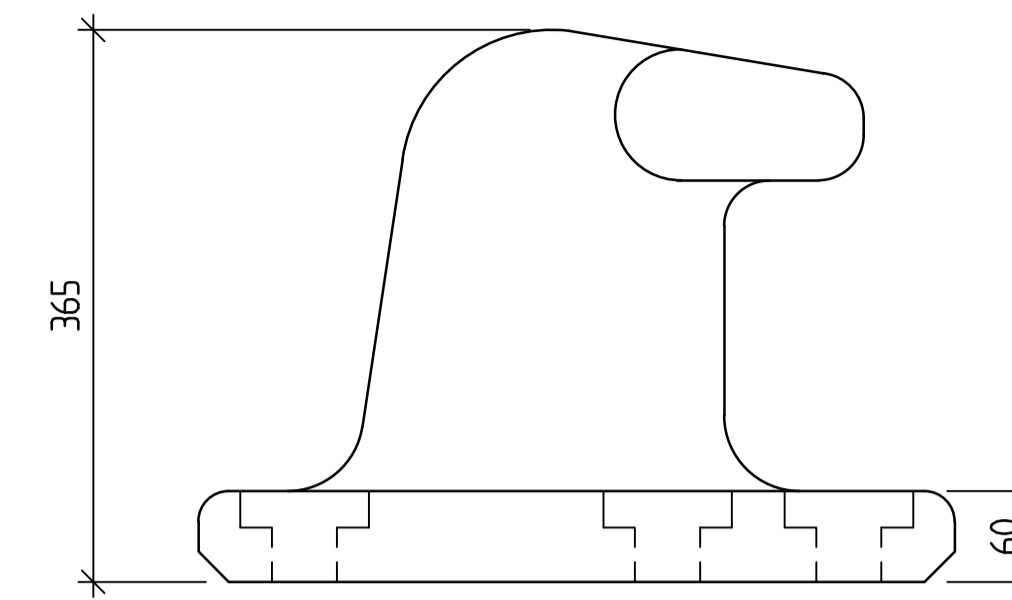

GENERELLA FÖRESKRIFTER

ALLMÄNT

BULL - gjutna pollare för kajer, pontoner och bryggor.

TYP A,	Dimensioner: H200 x B195 x L330
Gjutjärn EN GJL 250	Kapacitet 15 ton Vikt 40 kg
Gjutjärn EN GJS 500-7	Kapacitet 25 ton Vikt 40 kg
Aluminium SS416303	Kapacitet 10 ton Vikt 15 kg

TYP B,	Dimensioner: H365 x B500 x L580
Gjutjärn EN GJL 250	Kapacitet 30 ton Vikt 150 kg
Gjutjärn EN GJS 500-7	Kapacitet 50 ton Vikt 150 kg
Aluminium SS416303	Kapacitet 20 ton Vikt 60 kg

TYP C,	Dimensioner: H430 x B600 x L760
Gjutjärn EN GJL 250	Kapacitet 50 ton Vikt 300 kg
Gjutjärn EN GJS 500-7	Kapacitet 85 ton Vikt 300 kg

TYP D,	Dimensioner: H510 x B725 x L950
Gjutjärn EN GJL 250	Kapacitet 100 ton Vikt 450 kg
Gjutjärn EN GJS 500-7	Kapacitet 175 ton Vikt 450 kg

MONTERING

Pollarens platta gjuts in för att ta tvärkrafter.
För typ C och D kan platta utföras med tvärkraftsdubbar.
Om platta ställs på färdig yta beräknas bultarna för tvärkrafterna.
Krafter och bultar beräknas och projektpassas av beställare.

Rekommendationer: VFZ Rullgångad 8.8 + kraftbricka

Typ A, 10 ton: ≥ M24	Typ C, 50 ton: ≥ M36
Typ A, 15 ton: ≥ M24	Typ C, 85 ton: ≥ M45
Typ A, 25 ton: ≥ M27	Typ D, 100 ton: ≥ M52
Typ B, 20 ton: ≥ M27	Typ D, 175 ton: ≥ M64
Typ B, 30 ton: ≥ M30	
Typ B, 50 ton: ≥ M36	

YTBEHANDLING

Pollarna är som standard blåstråde/obehandlade.
Pollarna kan utföras fabriksmålade enligt EN C5-M.
Kulörer: RAL Verkehrs-9017 Schwartz / -5017 Blau / -1023 Gelb.

Typ D

Typ C

Typ B

Typ A

Denna ritning är Lanark Construction AB:s egendom och får inte kopieras eller användas annat än i direkt samarbete med Lanark Construction AB.	BET	ANT	ÄNDRINGEN AVSER	DATUM	SIGN	
	ARBETSHANDLING					
	BULL GJUTJÄRNSPOLLARE					
	Lanark Chalmers Teknikpark 412 88 GÖTEBORG Tel: 031 - 771 71 70 E-post: info@lanark.se					
	UPPDRAG NR	RITAD	GRANSKAD			
2019-11-04	MFn					
KAJPOLLARE I GJUTJÄRN						
SKALA	NUMMER	BET				
1:10, A3	BULL-100