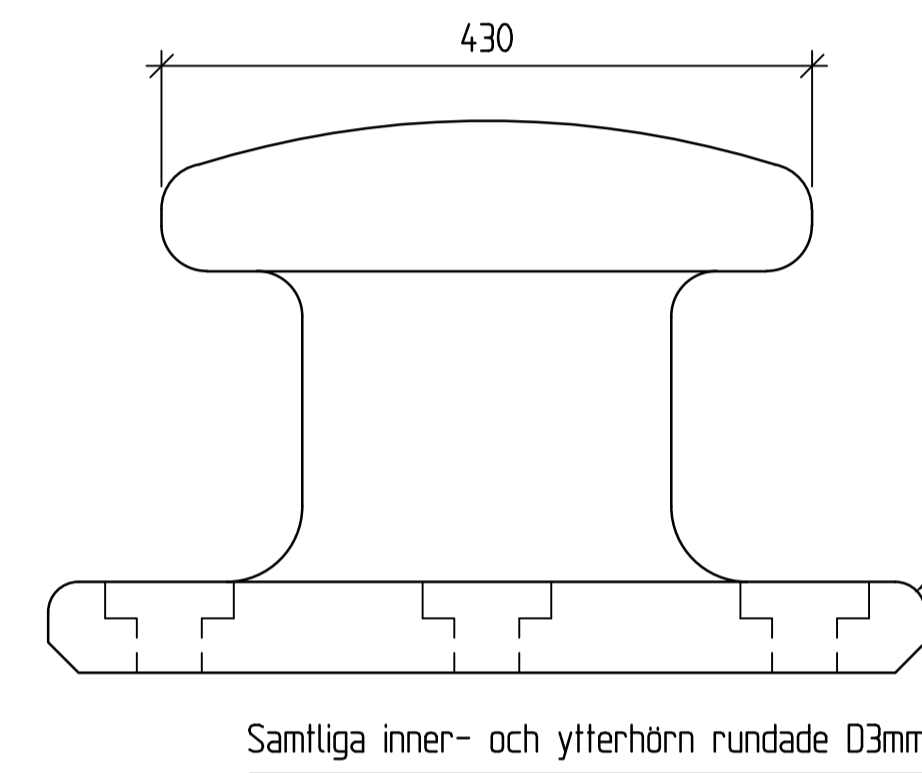

GENERELLA FÖRESKRIFTER

ALLMÄNT

BULL - gjutna pollare för kajer, pontoner och bryggor.

TYP A,	Dimensioner: H200 x B195 x L330
Gjutjärn EN GJL 250	Kapacitet 15 ton Vikt 40 kg
Gjutjärn EN GJS 500-7	Kapacitet 25 ton Vikt 40 kg
Aluminium SS416303	Kapacitet 10 ton Vikt 15 kg

TYP B,	Dimensioner: H365 x B500 x L580
Gjutjärn EN GJL 250	Kapacitet 30 ton Vikt 150 kg
Gjutjärn EN GJS 500-7	Kapacitet 50 ton Vikt 150 kg
Aluminium SS416303	Kapacitet 20 ton Vikt 60 kg

TYP C,	Dimensioner: H430 x B600 x L760
Gjutjärn EN GJL 250	Kapacitet 50 ton Vikt 300 kg
Gjutjärn EN GJS 500-7	Kapacitet 85 ton Vikt 300 kg

TYP D,	Dimensioner: H510 x B725 x L950
Gjutjärn EN GJL 250	Kapacitet 100 ton Vikt 450 kg
Gjutjärn EN GJS 500-7	Kapacitet 175 ton Vikt 450 kg

MONTERING

Pollarens platta gjuts in för att ta tvärkrafter.
För typ C och D kan platta utföras med tvärkraftsdubbar.
Om platta ställs på färdig yta beräknas bultarna för tvärkrafterna.
Krafter och bultar beräknas och projektpassas av beställare.

Rekommendationer: VFZ Rullgångad 8.8 + kraftbricka

Typ A, 10 ton: ≥ M24	Typ C, 50 ton: ≥ M36
Typ A, 15 ton: ≥ M24	Typ C, 85 ton: ≥ M45
Typ A, 25 ton: ≥ M27	Typ D, 100 ton: ≥ M52
Typ B, 20 ton: ≥ M27	Typ D, 175 ton: ≥ M64
Typ B, 30 ton: ≥ M30	
Typ B, 50 ton: ≥ M36	

YTBEHANDLING

Pollarna är som standard blåstråde/obehandlade.
Pollarna kan utföras fabriksmålade enligt EN C5-M.
Kulörer: RAL Verkehrs-9017 Schwartz / -5017 Blau / -1023 Gelb.

Typ D

Typ C

Typ B

Typ A

Denna ritning är Lanark Construction AB:s egendom och får inte kopieras eller användas annat än i direkt samarbete med Lanark Construction AB.	BET	ANT	ÄNDRINGEN AVSER	DATUM	SIGN	
	ARBETSHANDLING					
	BULL GJUTJÄRNSPOLLARE					
	Lanark Chalmers Teknikpark 412 88 GÖTEBORG Tel: 031 - 771 71 70 E-post: info@lanark.se					
	UPPDRAG NR	RITAD	GRANSKAD			
2019-11-04	MFn					
KAJPOLLARE I GJUTJÄRN						
SKALA	NUMMER	BET				
1:10, A3	BULL-100