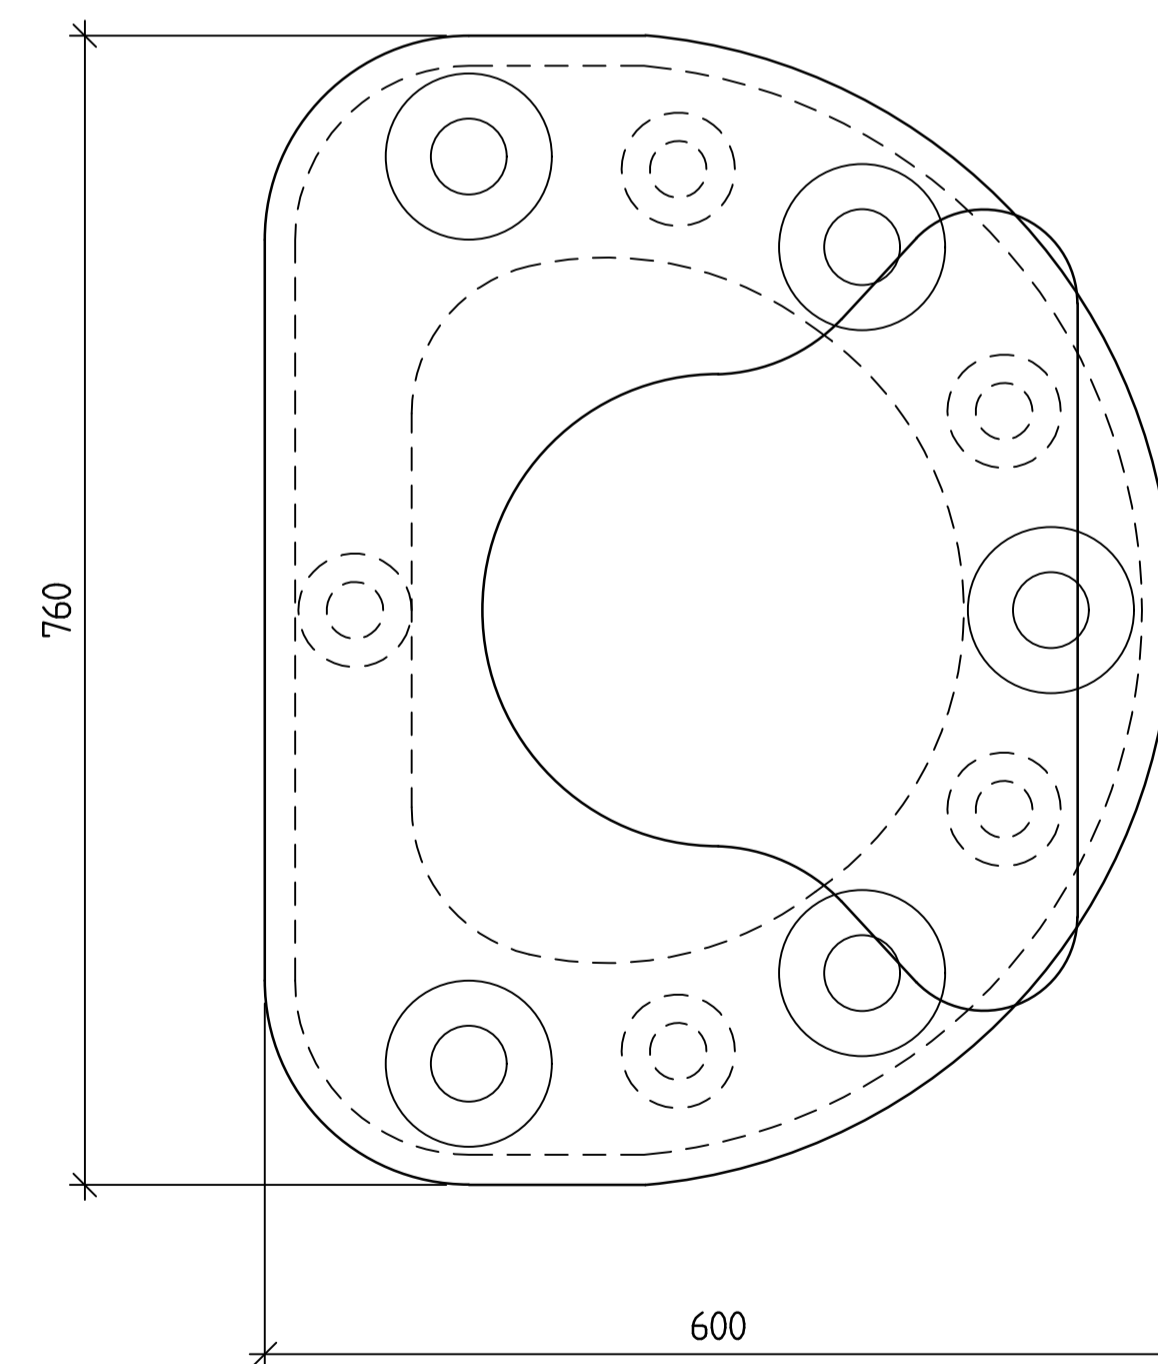

GENERELLA FÖRESKRIFTER

ALLMÄNT

BULL - gjutna pollare för kajer, pontoner och bryggor.

TYP A,	Dimensioner: H200 x B195 x L330
Gjutjärn EN GJL 250	Kapacitet 15 ton Vikt 40 kg
Gjutjärn EN GJS 500-7	Kapacitet 25 ton Vikt 40 kg
Aluminium SS416303	Kapacitet 10 ton Vikt 15 kg

TYP B,	Dimensioner: H365 x B500 x L580
Gjutjärn EN GJL 250	Kapacitet 30 ton Vikt 150 kg
Gjutjärn EN GJS 500-7	Kapacitet 50 ton Vikt 150 kg
Aluminium SS416303	Kapacitet 20 ton Vikt 60 kg

TYP C,	Dimensioner: H430 x B600 x L760
Gjutjärn EN GJL 250	Kapacitet 50 ton Vikt 300 kg
Gjutjärn EN GJS 500-7	Kapacitet 85 ton Vikt 300 kg

TYP D,	Dimensioner: H510 x B725 x L950
Gjutjärn EN GJL 250	Kapacitet 100 ton Vikt 450 kg
Gjutjärn EN GJS 500-7	Kapacitet 175 ton Vikt 450 kg

MONTERING

Pollarens platta gjuts in för att ta tvärkrafter.
För typ C och D kan platta utföras med tvärkraftsdubbar.
Om platta ställs på färdig yta beräknas bultarna för tvärkrafterna.
Krafter och bultar beräknas och projektpassas av beställare.

Rekommendationer: VFZ Rullgångad 8.8 + kraftbricka

Typ A, 10 ton: ≥ M24	Typ C, 50 ton: ≥ M36
Typ A, 15 ton: ≥ M24	Typ C, 85 ton: ≥ M45
Typ A, 25 ton: ≥ M27	Typ D, 100 ton: ≥ M52
Typ B, 20 ton: ≥ M27	Typ D, 175 ton: ≥ M64
Typ B, 30 ton: ≥ M30	
Typ B, 50 ton: ≥ M36	

YTBEHANDLING

Pollarna är som standard blåstråde/obehandlade.
Pollarna kan utföras fabriksmålade enligt EN C5-M.
Kulörer: RAL Verkehrs-9017 Schwartz / -5017 Blau / -1023 Gelb.

Typ C

Denna ritning är Lanark Construction AB:s egendom och får inte kopieras eller användas annat än i direkt samarbete med Lanark Construction AB.	BET	ANT	ÄNDRINGEN AVSER	DATUM	SIGN	
	ARBETSHANDLING					
	BULL GJUTJÄRNSPOLLARE					
	Lanark Chalmers Teknikpark 412 88 GÖTEBORG Tel: 031 - 771 71 70 E-post: info@lanark.se					
	UPPDRAG NR	RITAD	GRANSKAD			
2019-11-04	MFn					
KAJPOLLARE I GJUTJÄRN						
SKALA	NUMMER	BET				
1:10, A3	BULL-100