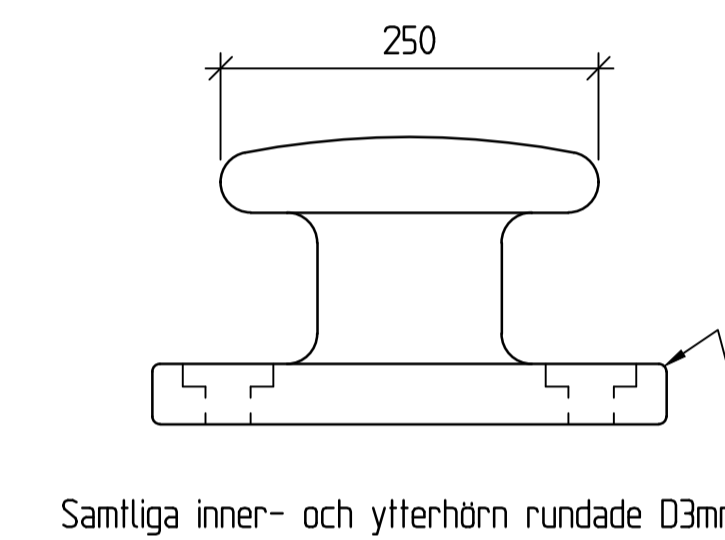

GENERELLA FÖRESKRIFTER

ALLMÄNT

BULL - gjutna pollare för kajer, pontoner och bryggor.

TYP A,	Dimensioner: H200 x B195 x L330
Gjutjärn EN GJL 250	Kapacitet 15 ton Vikt 40 kg
Gjutjärn EN GJS 500-7	Kapacitet 25 ton Vikt 40 kg
Aluminium SS416303	Kapacitet 10 ton Vikt 15 kg

TYP B,	Dimensioner: H365 x B500 x L580
Gjutjärn EN GJL 250	Kapacitet 30 ton Vikt 150 kg
Gjutjärn EN GJS 500-7	Kapacitet 50 ton Vikt 150 kg
Aluminium SS416303	Kapacitet 20 ton Vikt 60 kg

TYP C,	Dimensioner: H430 x B600 x L760
Gjutjärn EN GJL 250	Kapacitet 50 ton Vikt 300 kg
Gjutjärn EN GJS 500-7	Kapacitet 85 ton Vikt 300 kg

TYP D,	Dimensioner: H510 x B725 x L950
Gjutjärn EN GJL 250	Kapacitet 100 ton Vikt 450 kg
Gjutjärn EN GJS 500-7	Kapacitet 175 ton Vikt 450 kg

MONTERING

Pollarens platta gjuts in för att ta tvärkrafter.
För typ C och D kan platta utföras med tvärkraftsdubbar.
Om platta ställs på färdig yta beräknas bultarna för tvärkrafterna.
Krafter och bultar beräknas och projektpassas av beställare.

Rekommendationer: VFZ Rullgångad 8.8 + kraftbricka

Typ A, 10 ton: ≥ M24	Typ C, 50 ton: ≥ M36
Typ A, 15 ton: ≥ M24	Typ C, 85 ton: ≥ M45
Typ A, 25 ton: ≥ M27	Typ D, 100 ton: ≥ M52
Typ B, 20 ton: ≥ M27	Typ D, 175 ton: ≥ M64
Typ B, 30 ton: ≥ M30	
Typ B, 50 ton: ≥ M36	

YTBEHANDLING

Pollarna är som standard blåstråde/obehandlade.
Pollarna kan utföras fabriksmålade enligt EN C5-M.
Kulörer: RAL Verkehrs-9017 Schwartz / -5017 Blau / -1023 Gelb.

Typ D

Typ C

Typ B

Typ A

Denna ritning är Lanark Construction AB:s egendom och får inte kopieras eller användas annat än i direkt samarbete med Lanark Construction AB.	BET	ANT	ÄNDRINGEN AVSER	DATUM	SIGN	
	ARBETSHANDLING					
	BULL GJUTJÄRNSPOLLARE					
	Lanark Chalmers Teknikpark 412 88 GÖTEBORG Tel: 031 - 771 71 70 E-post: info@lanark.se					
	UPPDRAG NR	RITAD	GRANSKAD			
2019-11-04	MFn					
KAJPOLLARE I GJUTJÄRN						
SKALA	NUMMER	BET				
1:10, A3	BULL-100