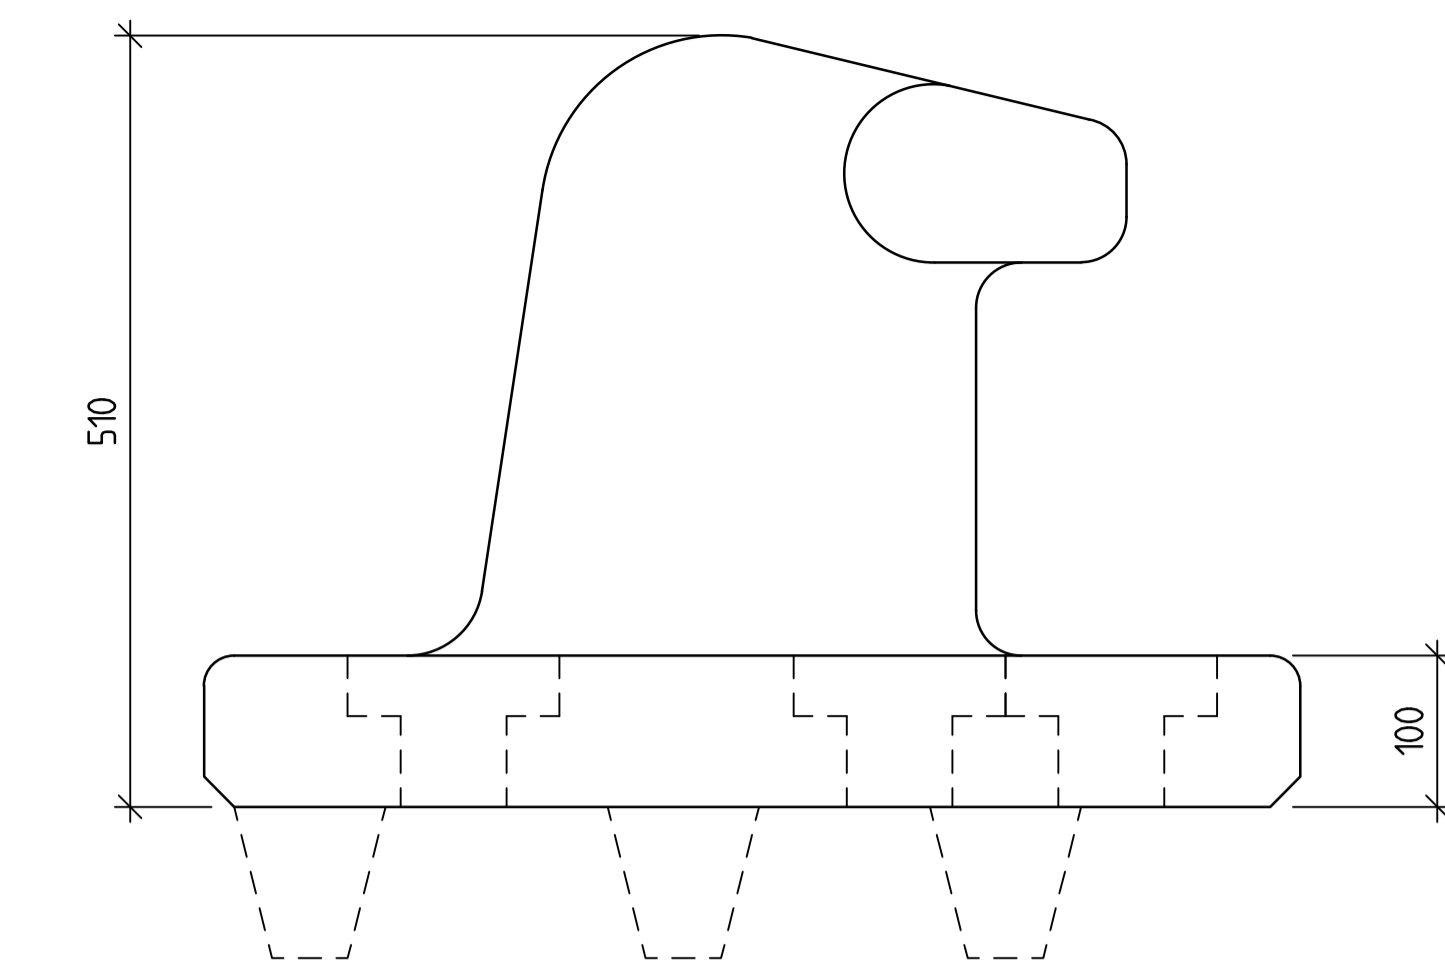

GENERELLA FÖRESKRIFTER

ALLMÄNT

BULL - gjutna pollare för kajer, pontoner och bryggor.

TYP A,	Dimensioner: H200 x B195 x L330
Gjutjärn EN GJL 250	Kapacitet 15 ton Vikt 40 kg
Gjutjärn EN GJS 500-7	Kapacitet 25 ton Vikt 40 kg
Aluminium SS416303	Kapacitet 10 ton Vikt 15 kg

TYP B,	Dimensioner: H365 x B500 x L580
Gjutjärn EN GJL 250	Kapacitet 30 ton Vikt 150 kg
Gjutjärn EN GJS 500-7	Kapacitet 50 ton Vikt 150 kg
Aluminium SS416303	Kapacitet 20 ton Vikt 60 kg

TYP C,	Dimensioner: H430 x B600 x L760
Gjutjärn EN GJL 250	Kapacitet 50 ton Vikt 300 kg
Gjutjärn EN GJS 500-7	Kapacitet 85 ton Vikt 300 kg

TYP D,	Dimensioner: H510 x B725 x L950
Gjutjärn EN GJL 250	Kapacitet 100 ton Vikt 450 kg
Gjutjärn EN GJS 500-7	Kapacitet 175 ton Vikt 450 kg

MONTERING

Pollarens platta gjuts in för att ta tvärkrafter.
För typ C och D kan platta utföras med tvärkraftsdubbar.
Om platta ställs på färdig yta beräknas bultarna för tvärkrafterna.
Krafter och bultar beräknas och projektpassas av beställare.

Rekommendationer: VFZ Rullgångad 8.8 + kraftbricka

Typ A, 10 ton: ≥ M24	Typ C, 50 ton: ≥ M36
Typ A, 15 ton: ≥ M24	Typ C, 85 ton: ≥ M45
Typ A, 25 ton: ≥ M27	Typ D, 100 ton: ≥ M52
Typ B, 20 ton: ≥ M27	Typ D, 175 ton: ≥ M64
Typ B, 30 ton: ≥ M30	
Typ B, 50 ton: ≥ M36	

YTBEHANDLING

Pollarna är som standard blåstråde/obehandlade.
Pollarna kan utföras fabriksmålade enligt EN C5-M.
Kulörer: RAL Verkehrs-9017 Schwartz / -5017 Blau / -1023 Gelb.

Typ D

Typ C

Typ B

Typ A

Denna ritning är Lanark Construction AB:s egendom och får inte kopieras eller användas annat än i direkt samarbete med Lanark Construction AB.	BET	ANT	ÄNDRINGEN AVSER	DATUM	SIGN	
	ARBETSHANDLING					
	BULL GJUTJÄRNSPOLLARE					
	Lanark Chalmers Teknikpark 412 88 GÖTEBORG Tel: 031 - 771 71 70 E-post: info@lanark.se					
	UPPDRAG NR	RITAD	GRANSKAD			
2019-11-04	MFn					
KAJPOLLARE I GJUTJÄRN						
SKALA	NUMMER	BET				
1:10, A3	BULL-100