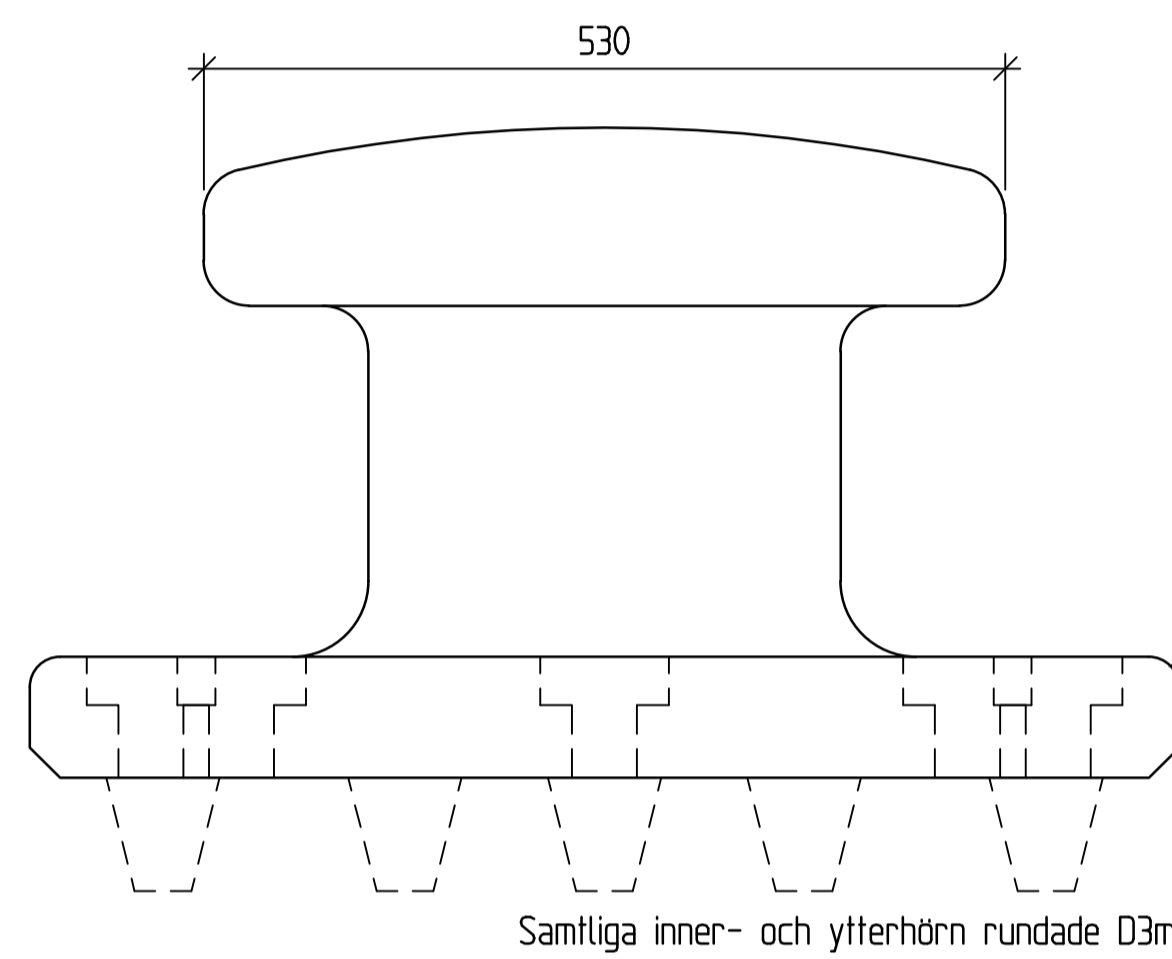

GENERELLA FÖRESKRIFTER

ALLMÄNT

BULL - gjutna pollare för kajer, pontoner och bryggor.

TYP A,	Dimensioner: H200 x B195 x L330
Gjutjärn EN GJL 250	Kapacitet 15 ton Vikt 40 kg
Gjutjärn EN GJS 500-7	Kapacitet 25 ton Vikt 40 kg
Aluminium SS416303	Kapacitet 10 ton Vikt 15 kg

TYP B,	Dimensioner: H365 x B500 x L580
Gjutjärn EN GJL 250	Kapacitet 30 ton Vikt 150 kg
Gjutjärn EN GJS 500-7	Kapacitet 50 ton Vikt 150 kg
Aluminium SS416303	Kapacitet 20 ton Vikt 60 kg

TYP C,	Dimensioner: H430 x B600 x L760
Gjutjärn EN GJL 250	Kapacitet 50 ton Vikt 300 kg
Gjutjärn EN GJS 500-7	Kapacitet 85 ton Vikt 300 kg

TYP D,	Dimensioner: H510 x B725 x L950
Gjutjärn EN GJL 250	Kapacitet 100 ton Vikt 450 kg
Gjutjärn EN GJS 500-7	Kapacitet 175 ton Vikt 450 kg

MONTERING

Pollarens platta gjuts in för att ta tvärkrafter.
För typ C och D kan platta utföras med tvärkraftsdubbar.
Om platta ställs på färdig yta beräknas bultarna för tvärkrafterna.
Krafter och bultar beräknas och projektpassas av beställare.

Rekommendationer: VFZ Rullgångad 8.8 + kraftbricka

Typ A, 10 ton: ≥ M24	Typ C, 50 ton: ≥ M36
Typ A, 15 ton: ≥ M24	Typ C, 85 ton: ≥ M45
Typ A, 25 ton: ≥ M27	Typ D, 100 ton: ≥ M52
Typ B, 20 ton: ≥ M27	Typ D, 175 ton: ≥ M64
Typ B, 30 ton: ≥ M30	
Typ B, 50 ton: ≥ M36	

YTBEHANDLING

Pollarna är som standard blåstråde/obehandlade.
Pollarna kan utföras fabriksmålade enligt EN C5-M.
Kulörer: RAL Verkehrs-9017 Schwartz / -5017 Blau / -1023 Gelb.

Typ D

Typ C

Typ B

Typ A

Denna ritning är Lanark Construction AB:s egendom och får inte kopieras eller användas annat än i direkt samarbete med Lanark Construction AB.	BET	ANT	ÄNDRINGEN AVSER	DATUM	SIGN	
	ARBETSHANDLING					
	BULL GJUTJÄRNSPOLLARE					
	Lanark Chalmers Teknikpark 412 88 GÖTEBORG Tel: 031 - 771 71 70 E-post: info@lanark.se					
	UPPDRAG NR	RITAD	GRANSKAD			
2019-11-04	MFn					
KAJPOLLARE I GJUTJÄRN						
SKALA	NUMMER	BET				
1:10, A3	BULL-100