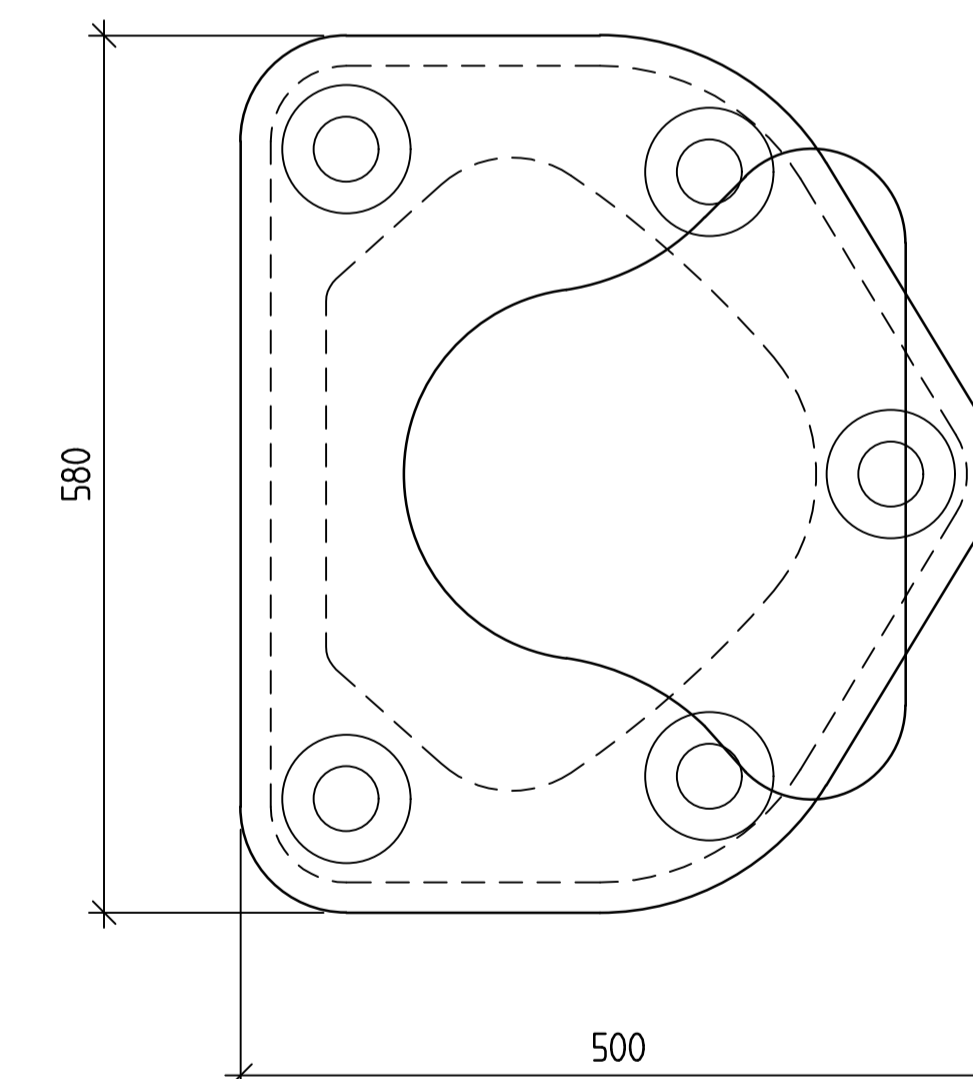

GENERELLA FÖRESKRIFTER

ALLMÄNT

BULL - gjutna pollare för kajer, pontoner och bryggor.

TYP A,	Dimensioner: H200 x B195 x L330
Gjutjärn EN GJL 250	Kapacitet 15 ton Vikt 40 kg
Gjutjärn EN GJS 500-7	Kapacitet 25 ton Vikt 40 kg
Aluminium SS416303	Kapacitet 10 ton Vikt 15 kg

TYP B,	Dimensioner: H365 x B500 x L580
Gjutjärn EN GJL 250	Kapacitet 30 ton Vikt 150 kg
Gjutjärn EN GJS 500-7	Kapacitet 50 ton Vikt 150 kg
Aluminium SS416303	Kapacitet 20 ton Vikt 60 kg

TYP C,	Dimensioner: H430 x B600 x L760
Gjutjärn EN GJL 250	Kapacitet 50 ton Vikt 300 kg
Gjutjärn EN GJS 500-7	Kapacitet 85 ton Vikt 300 kg

TYP D,	Dimensioner: H510 x B725 x L950
Gjutjärn EN GJL 250	Kapacitet 100 ton Vikt 450 kg
Gjutjärn EN GJS 500-7	Kapacitet 175 ton Vikt 450 kg

MONTERING

Pollarens platta gjuts in för att ta tvärkrafter.
För typ C och D kan platta utföras med tvärkraftsdubbar.
Om platta ställs på färdig yta beräknas bultarna för tvärkrafterna.
Krafter och bultar beräknas och projektpassas av beställare.

Rekommendationer: VFZ Rullgångad 8.8 + kraftbricka

Typ A, 10 ton: ≥ M24	Typ C, 50 ton: ≥ M36
Typ A, 15 ton: ≥ M24	Typ C, 85 ton: ≥ M45
Typ A, 25 ton: ≥ M27	Typ D, 100 ton: ≥ M52
Typ B, 20 ton: ≥ M27	Typ D, 175 ton: ≥ M64
Typ B, 30 ton: ≥ M30	
Typ B, 50 ton: ≥ M36	

YTBEHANDLING

Pollarna är som standard blåstråde/obehandlade.
Pollarna kan utföras fabriksmålade enligt EN C5-M.
Kulörer: RAL Verkehrs-9017 Schwartz / -5017 Blau / -1023 Gelb.

Typ B

Denna ritning är Lanark Construction AB:s egendom och får inte kopieras eller användas annat än i direkt samarbete med Lanark Construction AB.	BET	ANT	ÄNDRINGEN AVSER	DATUM	SIGN	
	ARBETSHANDLING					
	BULL GJUTJÄRNSPOLLARE					
	Lanark Chalmers Teknikpark 412 88 GÖTEBORG Tel: 031 - 771 71 70 E-post: info@lanark.se					
	UPPDRAG NR	RITAD	GRANSKAD			
2019-11-04	MFn					
KAJPOLLARE I GJUTJÄRN						
SKALA	NUMMER	BET				
1:10, A3	BULL-100