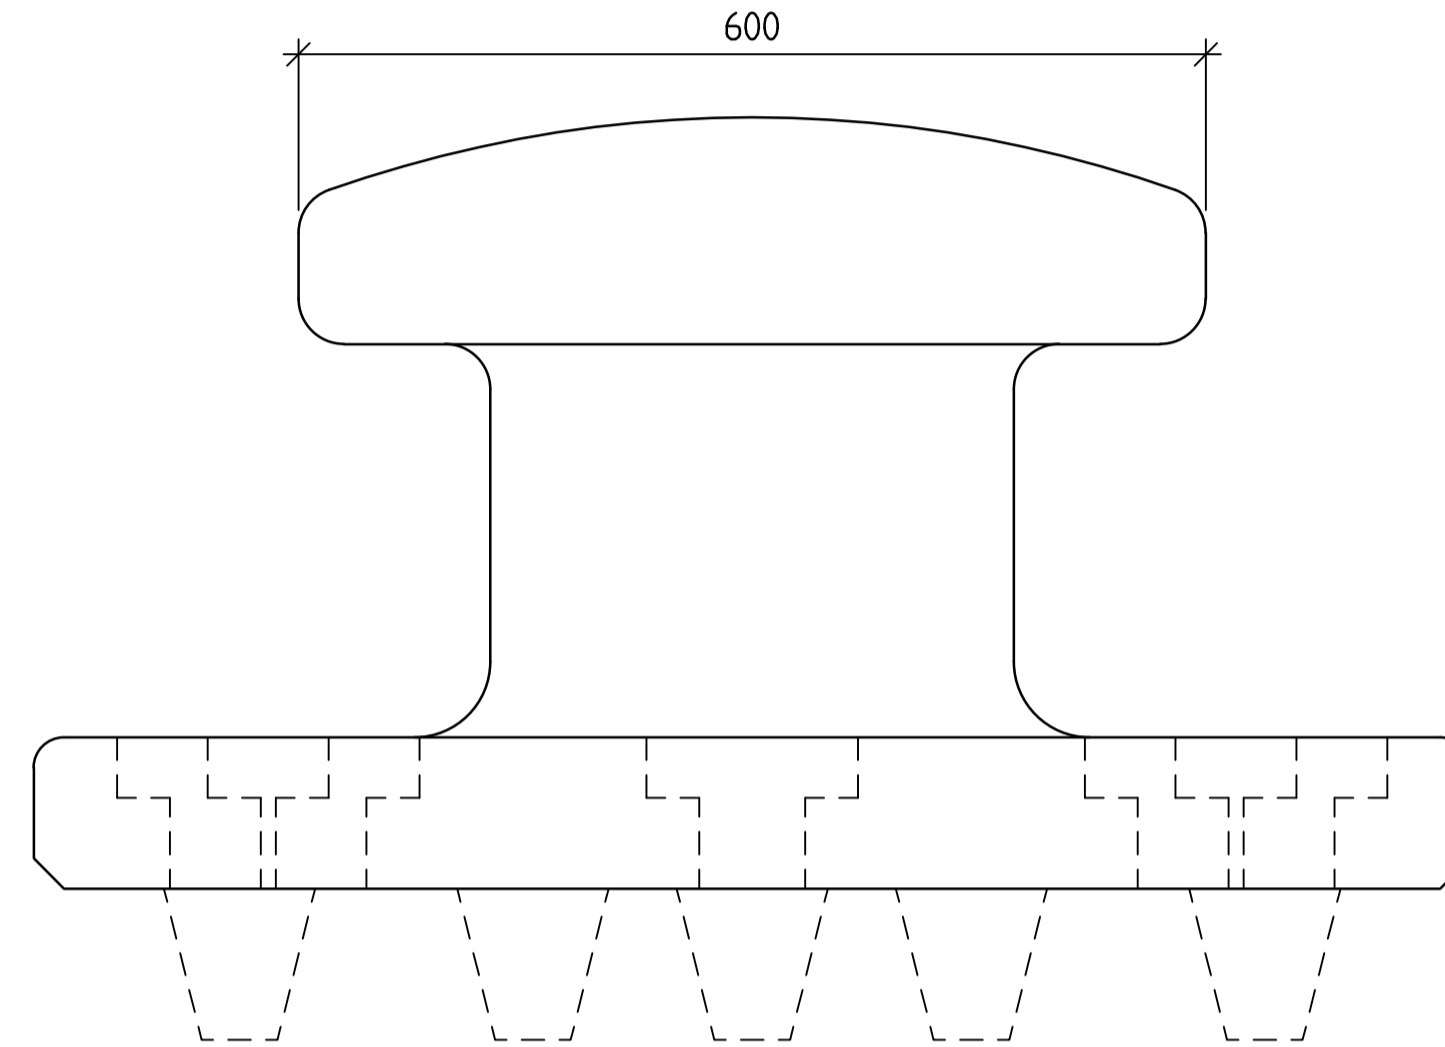

GENERELLA FÖRESKRIFTER

ALLMÄNT

BULL - gjutna pollare för kajer, pontoner och bryggor.

TYP A,	Dimensioner: H200 x B195 x L330
Gjutjärn EN GJL 250	Kapacitet 15 ton Vikt 40 kg
Gjutjärn EN GJS 500-7	Kapacitet 25 ton Vikt 40 kg
Aluminium SS416303	Kapacitet 10 ton Vikt 15 kg

TYP B,	Dimensioner: H365 x B500 x L580
Gjutjärn EN GJL 250	Kapacitet 30 ton Vikt 150 kg
Gjutjärn EN GJS 500-7	Kapacitet 50 ton Vikt 150 kg
Aluminium SS416303	Kapacitet 20 ton Vikt 60 kg

TYP C,	Dimensioner: H430 x B600 x L760
Gjutjärn EN GJL 250	Kapacitet 50 ton Vikt 300 kg
Gjutjärn EN GJS 500-7	Kapacitet 85 ton Vikt 300 kg

TYP D,	Dimensioner: H510 x B725 x L950
Gjutjärn EN GJL 250	Kapacitet 100 ton Vikt 450 kg
Gjutjärn EN GJS 500-7	Kapacitet 175 ton Vikt 450 kg

MONTERING

Pollarens platta gjuts in för att ta tvärkrafter.
För typ C och D kan platta utföras med tvärkraftsdubbar.
Om platta ställs på färdig yta beräknas bultarna för tvärkrafterna.
Krafter och bultar beräknas och projektpassas av beställare.

Rekommendationer: VFZ Rullgångad 8.8 + kraftbricka

Typ A, 10 ton: ≥ M24	Typ C, 50 ton: ≥ M36
Typ A, 15 ton: ≥ M24	Typ C, 85 ton: ≥ M45
Typ A, 25 ton: ≥ M27	Typ D, 100 ton: ≥ M52
Typ B, 20 ton: ≥ M27	Typ D, 175 ton: ≥ M64
Typ B, 30 ton: ≥ M30	
Typ B, 50 ton: ≥ M36	

YTBEHANDLING

Pollarna är som standard blåstråde/obehandlade.
Pollarna kan utföras fabriksmålade enligt EN C5-M.
Kulörer: RAL Verkehrs-9017 Schwartz / -5017 Blau / -1023 Gelb.

Typ D

Typ C

Typ B

Typ A

Denna ritning är Lanark Construction AB:s egendom och får inte kopieras eller användas annat än i direkt samarbete med Lanark Construction AB.	BET	ANT	ÄNDRINGEN AVSER	DATUM	SIGN	
	ARBETSHANDLING					
	BULL GJUTJÄRNSPOLLARE					
	Lanark Chalmers Teknikpark 412 88 GÖTEBORG Tel: 031 - 771 71 70 E-post: info@lanark.se					
	UPPDRAG NR	RITAD	GRANSKAD			
2019-11-04	MFn					
KAJPOLLARE I GJUTJÄRN						
SKALA	NUMMER	BET				
1:10, A3	BULL-100