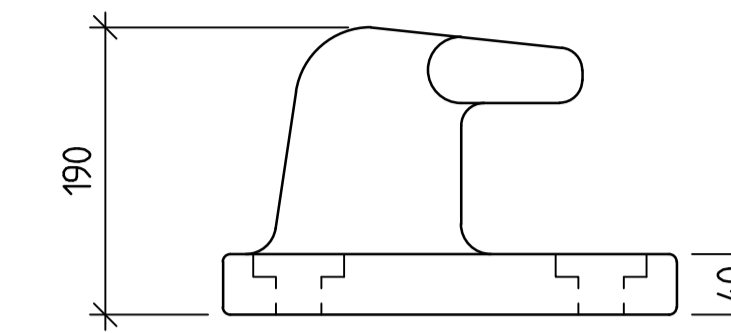

GENERELLA FÖRESKRIFTER

ALLMÄNT

BULL - gjutna pollare för kajer, pontoner och bryggor.

TYP A,	Dimensioner: H200 x B195 x L330
Gjutjärn EN GJL 250	Kapacitet 15 ton Vikt 40 kg
Gjutjärn EN GJS 500-7	Kapacitet 25 ton Vikt 40 kg
Aluminium SS416303	Kapacitet 10 ton Vikt 15 kg

TYP B,	Dimensioner: H365 x B500 x L580
Gjutjärn EN GJL 250	Kapacitet 30 ton Vikt 150 kg
Gjutjärn EN GJS 500-7	Kapacitet 50 ton Vikt 150 kg
Aluminium SS416303	Kapacitet 20 ton Vikt 60 kg

TYP C,	Dimensioner: H430 x B600 x L760
Gjutjärn EN GJL 250	Kapacitet 50 ton Vikt 300 kg
Gjutjärn EN GJS 500-7	Kapacitet 85 ton Vikt 300 kg

TYP D,	Dimensioner: H510 x B725 x L950
Gjutjärn EN GJL 250	Kapacitet 100 ton Vikt 450 kg
Gjutjärn EN GJS 500-7	Kapacitet 175 ton Vikt 450 kg

MONTERING

Pollarens platta gjuts in för att ta tvärkrafter.
För typ C och D kan platta utföras med tvärkraftsdubbar.
Om platta ställs på färdig yta beräknas bultarna för tvärkrafterna.
Krafter och bultar beräknas och projektpassas av beställare.

Rekommendationer: VFZ Rullgångad 8.8 + kraftbricka

Typ A, 10 ton: ≥ M24	Typ C, 50 ton: ≥ M36
Typ A, 15 ton: ≥ M24	Typ C, 85 ton: ≥ M45
Typ A, 25 ton: ≥ M27	Typ D, 100 ton: ≥ M52
Typ B, 20 ton: ≥ M27	Typ D, 175 ton: ≥ M64
Typ B, 30 ton: ≥ M30	
Typ B, 50 ton: ≥ M36	

YTBEHANDLING

Pollarna är som standard blåstråde/obehandlade.
Pollarna kan utföras fabriksmålade enligt EN C5-M.
Kulörer: RAL Verkehrs-9017 Schwartz / -5017 Blau / -1023 Gelb.

Typ D

Typ C

Typ B

Typ A

Denna ritning är Lanark Construction AB:s egendom och får inte kopieras eller användas annat än i direkt samarbete med Lanark Construction AB.	BET	ANT	ÄNDRINGEN AVSER	DATUM	SIGN	
	ARBETSHANDLING					
	BULL GJUTJÄRNSPOLLARE					
	Lanark Chalmers Teknikpark 412 88 GÖTEBORG Tel: 031 - 771 71 70 E-post: info@lanark.se					
	UPPDRAG NR	RITAD	GRANSKAD			
2019-11-04	MFn					
KAJPOLLARE I GJUTJÄRN						
SKALA	NUMMER	BET				
1:10, A3	BULL-100