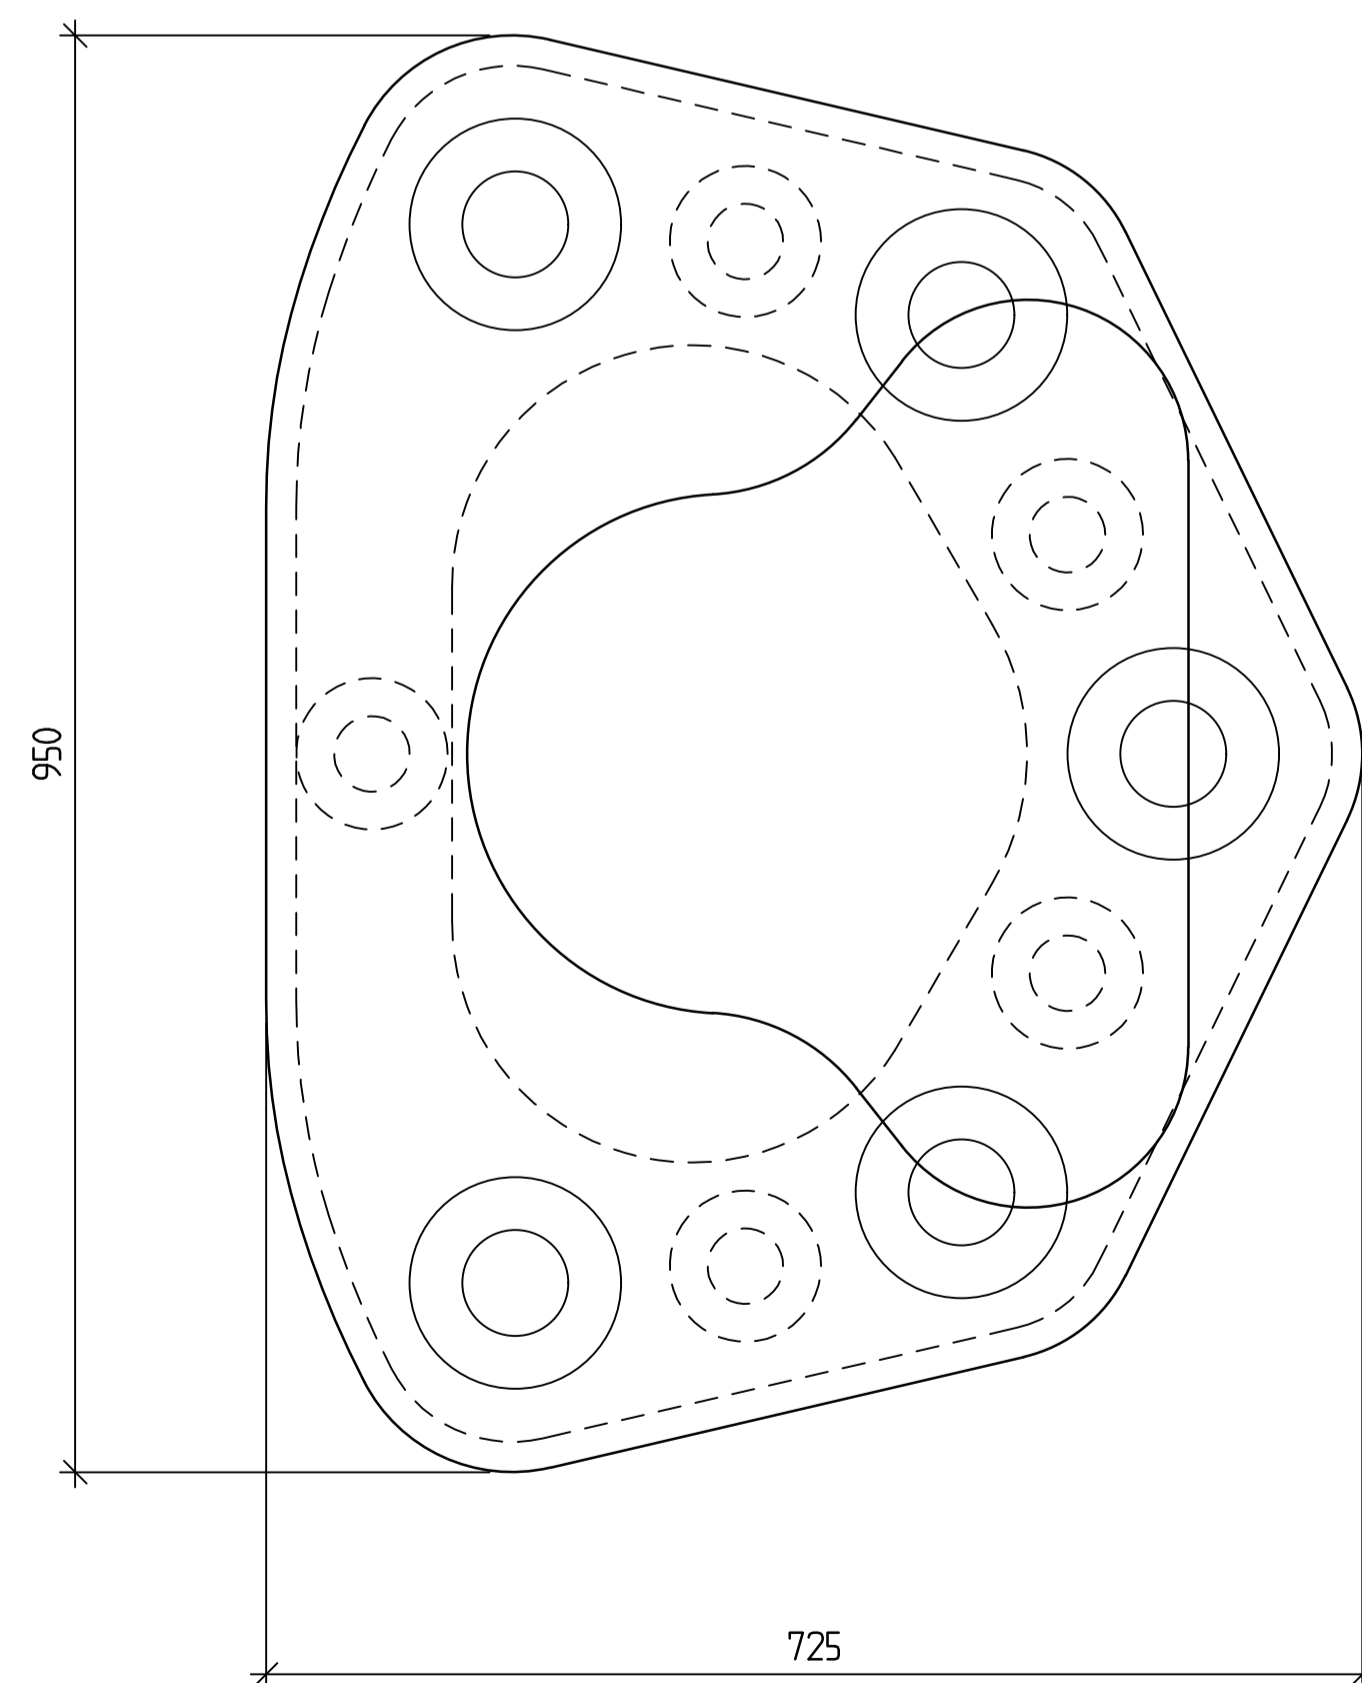

GENERELLA FÖRESKRIFTER

ALLMÄNT

BULL - gjutna pollare för kajer, pontoner och bryggor.

TYP A,	Dimensioner: H200 x B195 x L330
Gjutjärn EN GJL 250	Kapacitet 15 ton Vikt 40 kg
Gjutjärn EN GJS 500-7	Kapacitet 25 ton Vikt 40 kg
Aluminium SS416303	Kapacitet 10 ton Vikt 15 kg

TYP B,	Dimensioner: H365 x B500 x L580
Gjutjärn EN GJL 250	Kapacitet 30 ton Vikt 150 kg
Gjutjärn EN GJS 500-7	Kapacitet 50 ton Vikt 150 kg
Aluminium SS416303	Kapacitet 20 ton Vikt 60 kg

TYP C,	Dimensioner: H430 x B600 x L760
Gjutjärn EN GJL 250	Kapacitet 50 ton Vikt 300 kg
Gjutjärn EN GJS 500-7	Kapacitet 85 ton Vikt 300 kg

TYP D,	Dimensioner: H510 x B725 x L950
Gjutjärn EN GJL 250	Kapacitet 100 ton Vikt 450 kg
Gjutjärn EN GJS 500-7	Kapacitet 175 ton Vikt 450 kg

MONTERING

Pollarens platta gjuts in för att ta tvärkrafter.
För typ C och D kan platta utföras med tvärkraftsdubbar.
Om platta ställs på färdig yta beräknas bultarna för tvärkrafterna.
Krafter och bultar beräknas och projektpassas av beställare.

Rekommendationer: VFZ Rullgångad 8.8 + kraftbricka

Typ A, 10 ton: ≥ M24	Typ C, 50 ton: ≥ M36
Typ A, 15 ton: ≥ M24	Typ C, 85 ton: ≥ M45
Typ A, 25 ton: ≥ M27	Typ D, 100 ton: ≥ M52
Typ B, 20 ton: ≥ M27	Typ D, 175 ton: ≥ M64
Typ B, 30 ton: ≥ M30	
Typ B, 50 ton: ≥ M36	

YTBEHANDLING

Pollarna är som standard blåstråde/obehandlade.
Pollarna kan utföras fabriksmålade enligt EN C5-M.
Kulörer: RAL Verkehrs-9017 Schwartz / -5017 Blau / -1023 Gelb.

Typ D

Denna ritning är Lanark Construction AB:s egendom och får inte kopieras eller användas annat än i direkt samarbete med Lanark Construction AB.	BET	ANT	ÄNDRINGEN AVSER	DATUM	SIGN	
	ARBETSHANDLING					
	BULL GJUTJÄRNSPOLLARE					
	Lanark Chalmers Teknikpark 412 88 GÖTEBORG Tel: 031 - 771 71 70 E-post: info@lanark.se					
	UPPDRAG NR	RITAD	GRANSKAD			
2019-11-04	MFn					
KAJPOLLARE I GJUTJÄRN						
SKALA	NUMMER	BET				
1:10, A3	BULL-100