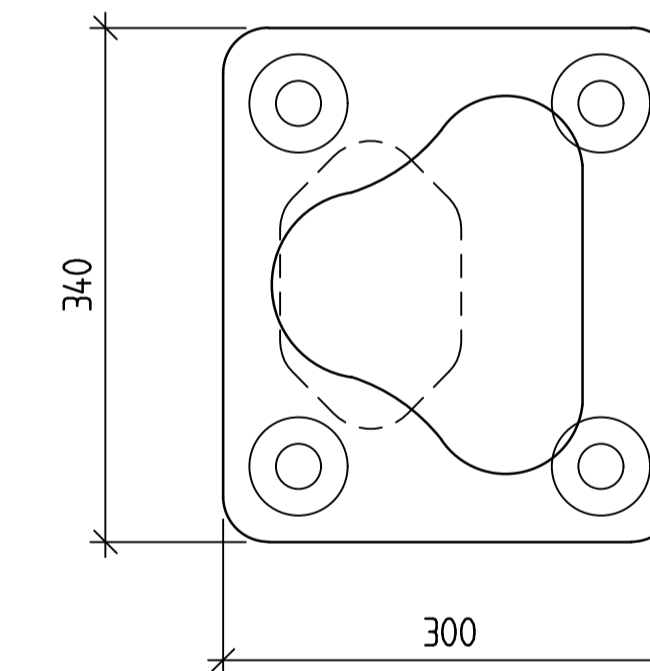

GENERELLA FÖRESKRIFTER

ALLMÄNT

BULL - gjutna pollare för kajer, pontoner och bryggor.

TYP A,	Dimensioner: H200 x B195 x L330
Gjutjärn EN GJL 250	Kapacitet 15 ton Vikt 40 kg
Gjutjärn EN GJS 500-7	Kapacitet 25 ton Vikt 40 kg
Aluminium SS416303	Kapacitet 10 ton Vikt 15 kg

TYP B,	Dimensioner: H365 x B500 x L580
Gjutjärn EN GJL 250	Kapacitet 30 ton Vikt 150 kg
Gjutjärn EN GJS 500-7	Kapacitet 50 ton Vikt 150 kg
Aluminium SS416303	Kapacitet 20 ton Vikt 60 kg

TYP C,	Dimensioner: H430 x B600 x L760
Gjutjärn EN GJL 250	Kapacitet 50 ton Vikt 300 kg
Gjutjärn EN GJS 500-7	Kapacitet 85 ton Vikt 300 kg

TYP D,	Dimensioner: H510 x B725 x L950
Gjutjärn EN GJL 250	Kapacitet 100 ton Vikt 450 kg
Gjutjärn EN GJS 500-7	Kapacitet 175 ton Vikt 450 kg

MONTERING

Pollarens platta gjuts in för att ta tvärkrafter.
För typ C och D kan platta utföras med tvärkraftsdubbar.
Om platta ställs på färdig yta beräknas bultarna för tvärkrafterna.
Krafter och bultar beräknas och projektpassas av beställare.

Rekommendationer: VFZ Rullgångad 8.8 + kraftbricka

Typ A, 10 ton: ≥ M24	Typ C, 50 ton: ≥ M36
Typ A, 15 ton: ≥ M24	Typ C, 85 ton: ≥ M45
Typ A, 25 ton: ≥ M27	Typ D, 100 ton: ≥ M52
Typ B, 20 ton: ≥ M27	Typ D, 175 ton: ≥ M64
Typ B, 30 ton: ≥ M30	
Typ B, 50 ton: ≥ M36	

YTBEHANDLING

Pollarna är som standard blåstråde/obehandlade.
Pollarna kan utföras fabriksmålade enligt EN C5-M.
Kulörer: RAL Verkehrs-9017 Schwartz / -5017 Blau / -1023 Gelb.

Typ A

Denna ritning är Lanark Construction AB:s egendom och får inte kopieras eller användas annat än i direkt samarbete med Lanark Construction AB.	BET	ANT	ÄNDRINGEN AVSER	DATUM	SIGN	
	ARBETSHANDLING					
	BULL GJUTJÄRNSPOLLARE					
	Lanark Chalmers Teknikpark 412 88 GÖTEBORG Tel: 031 - 771 71 70 E-post: info@lanark.se					
	UPPDRAG NR	RITAD	GRANSKAD			
2019-11-04	MFn					
KAJPOLLARE I GJUTJÄRN						
SKALA	NUMMER	BET				
1:10, A3	BULL-100